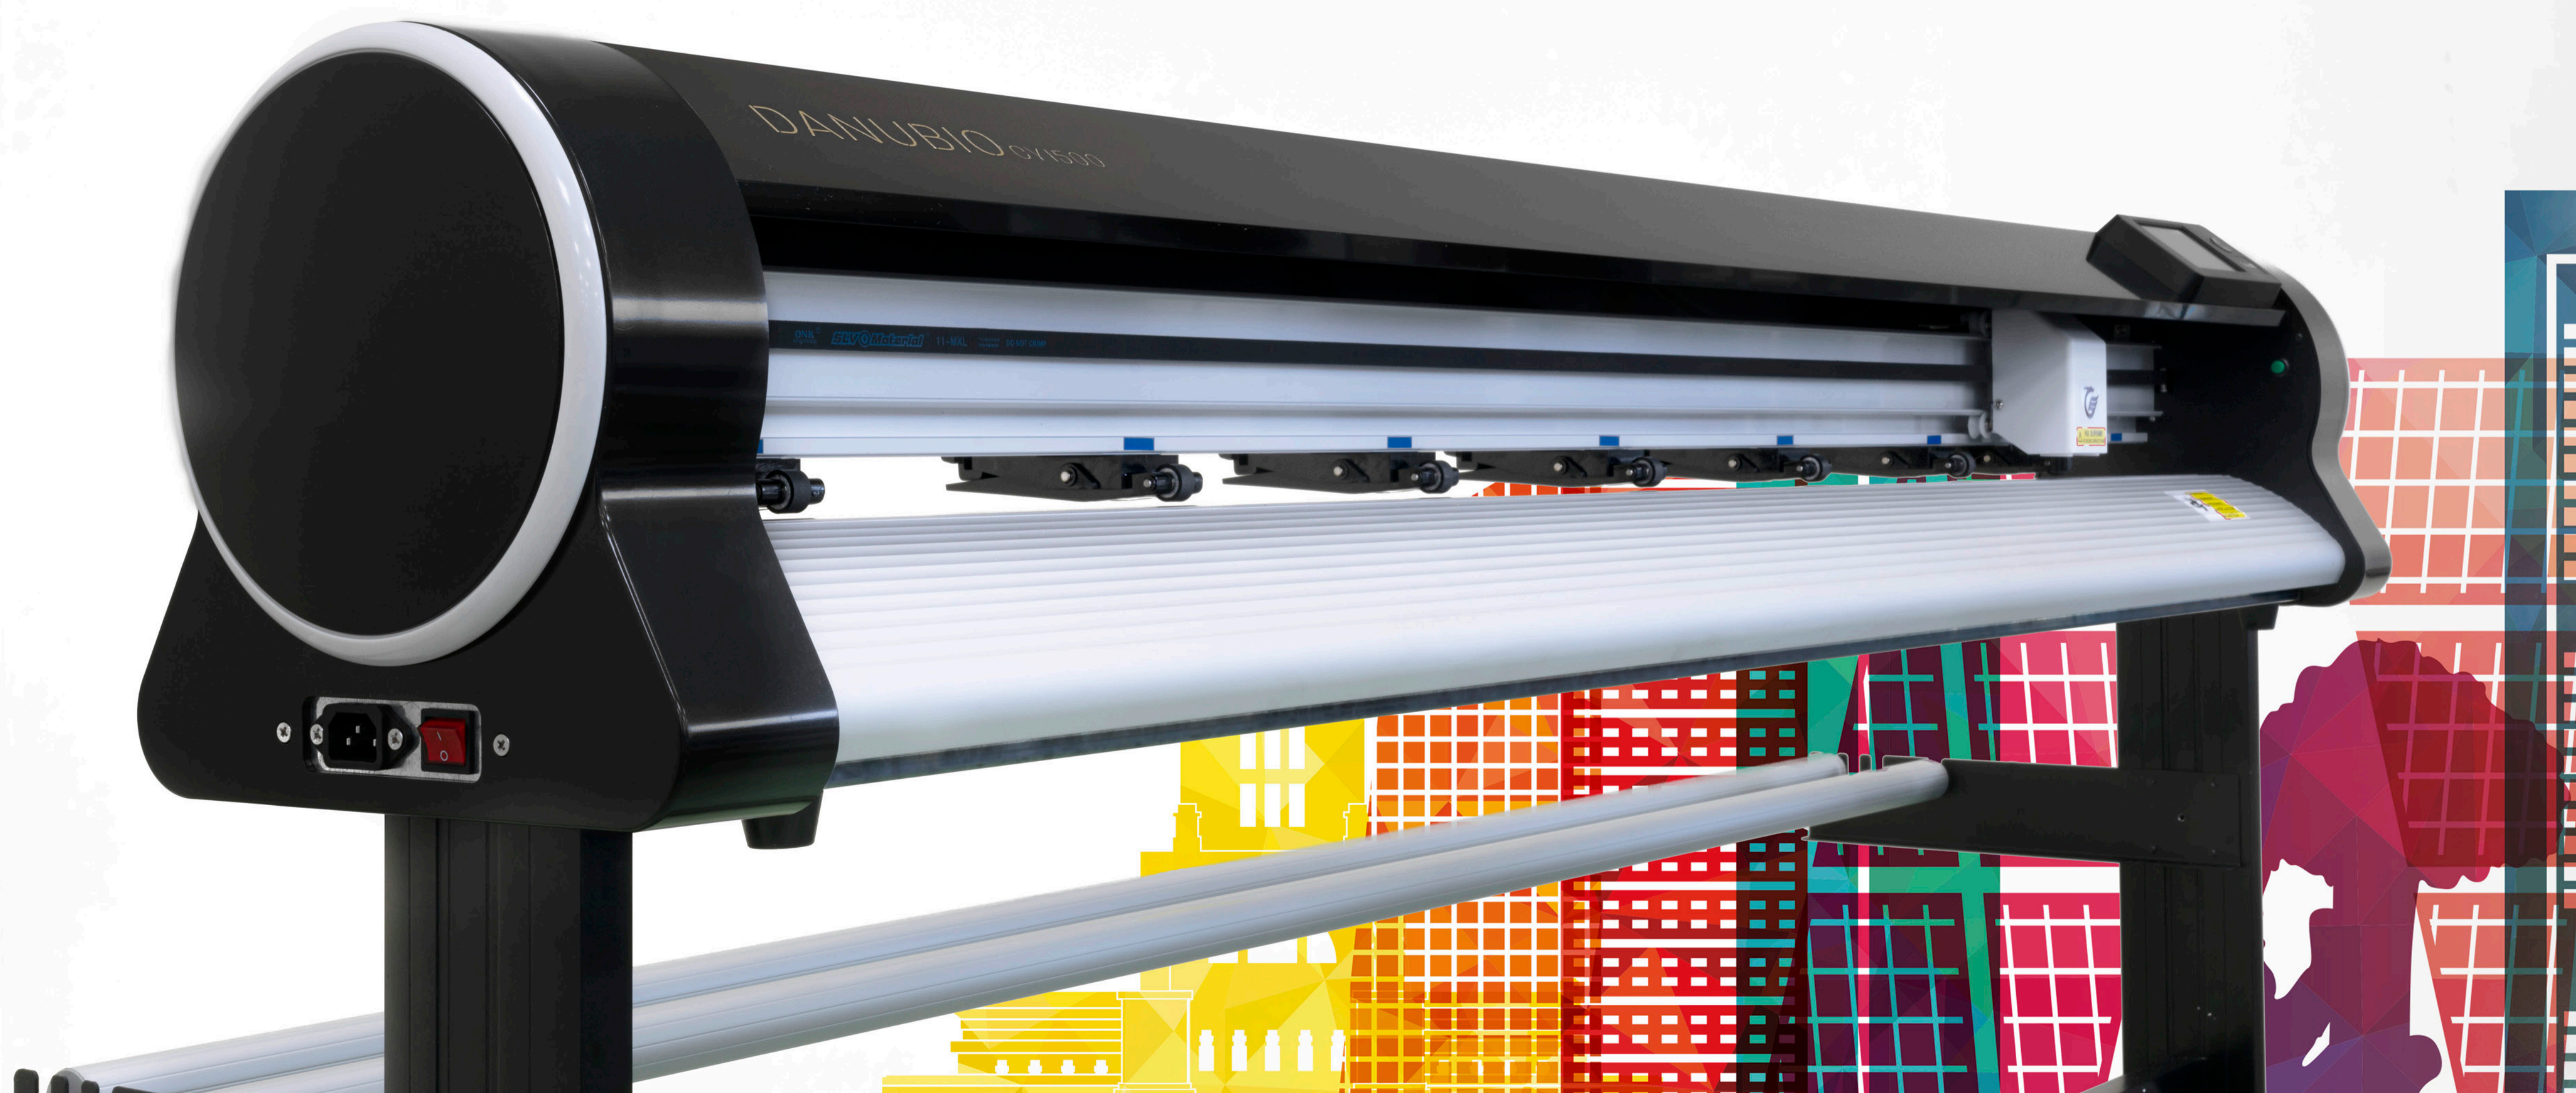

plotter de corte

DANUBIO

Plotter de corte

DANUBIO

Plotter de corte

DANUBIO

Sistema opos

1000 g de presión

Servomotores en CR

CY 1500
150cm

CR 1200
120cm

CY 630
60cm

Corta reflectante y sandblast
fácilmente

DANUBIO

Ver video

Plotter de corte

DANUBIO

- Sistema de reconocimiento de marcas múltiples y corte automático de contorno mediante cámara
- Presión de corte máxima de 1000g configurable para soportes especiales, reflectante, sandblast, etc.
- Sistema de arrastre de alta precisión mediante grit roller de acero integrado y robustos pinch roller:
- 10 metros garantizados sin desviación de la alimentación.
- Corte sin distorsión de caracteres de 1.5 mm de tamaño.
- Procesador de 32 bits de alto rendimiento con ARM Cortex-M3.

Plotter de corte

DANUBIO

Plotter de corte

DANUBIO

LI-Distribuciones.com