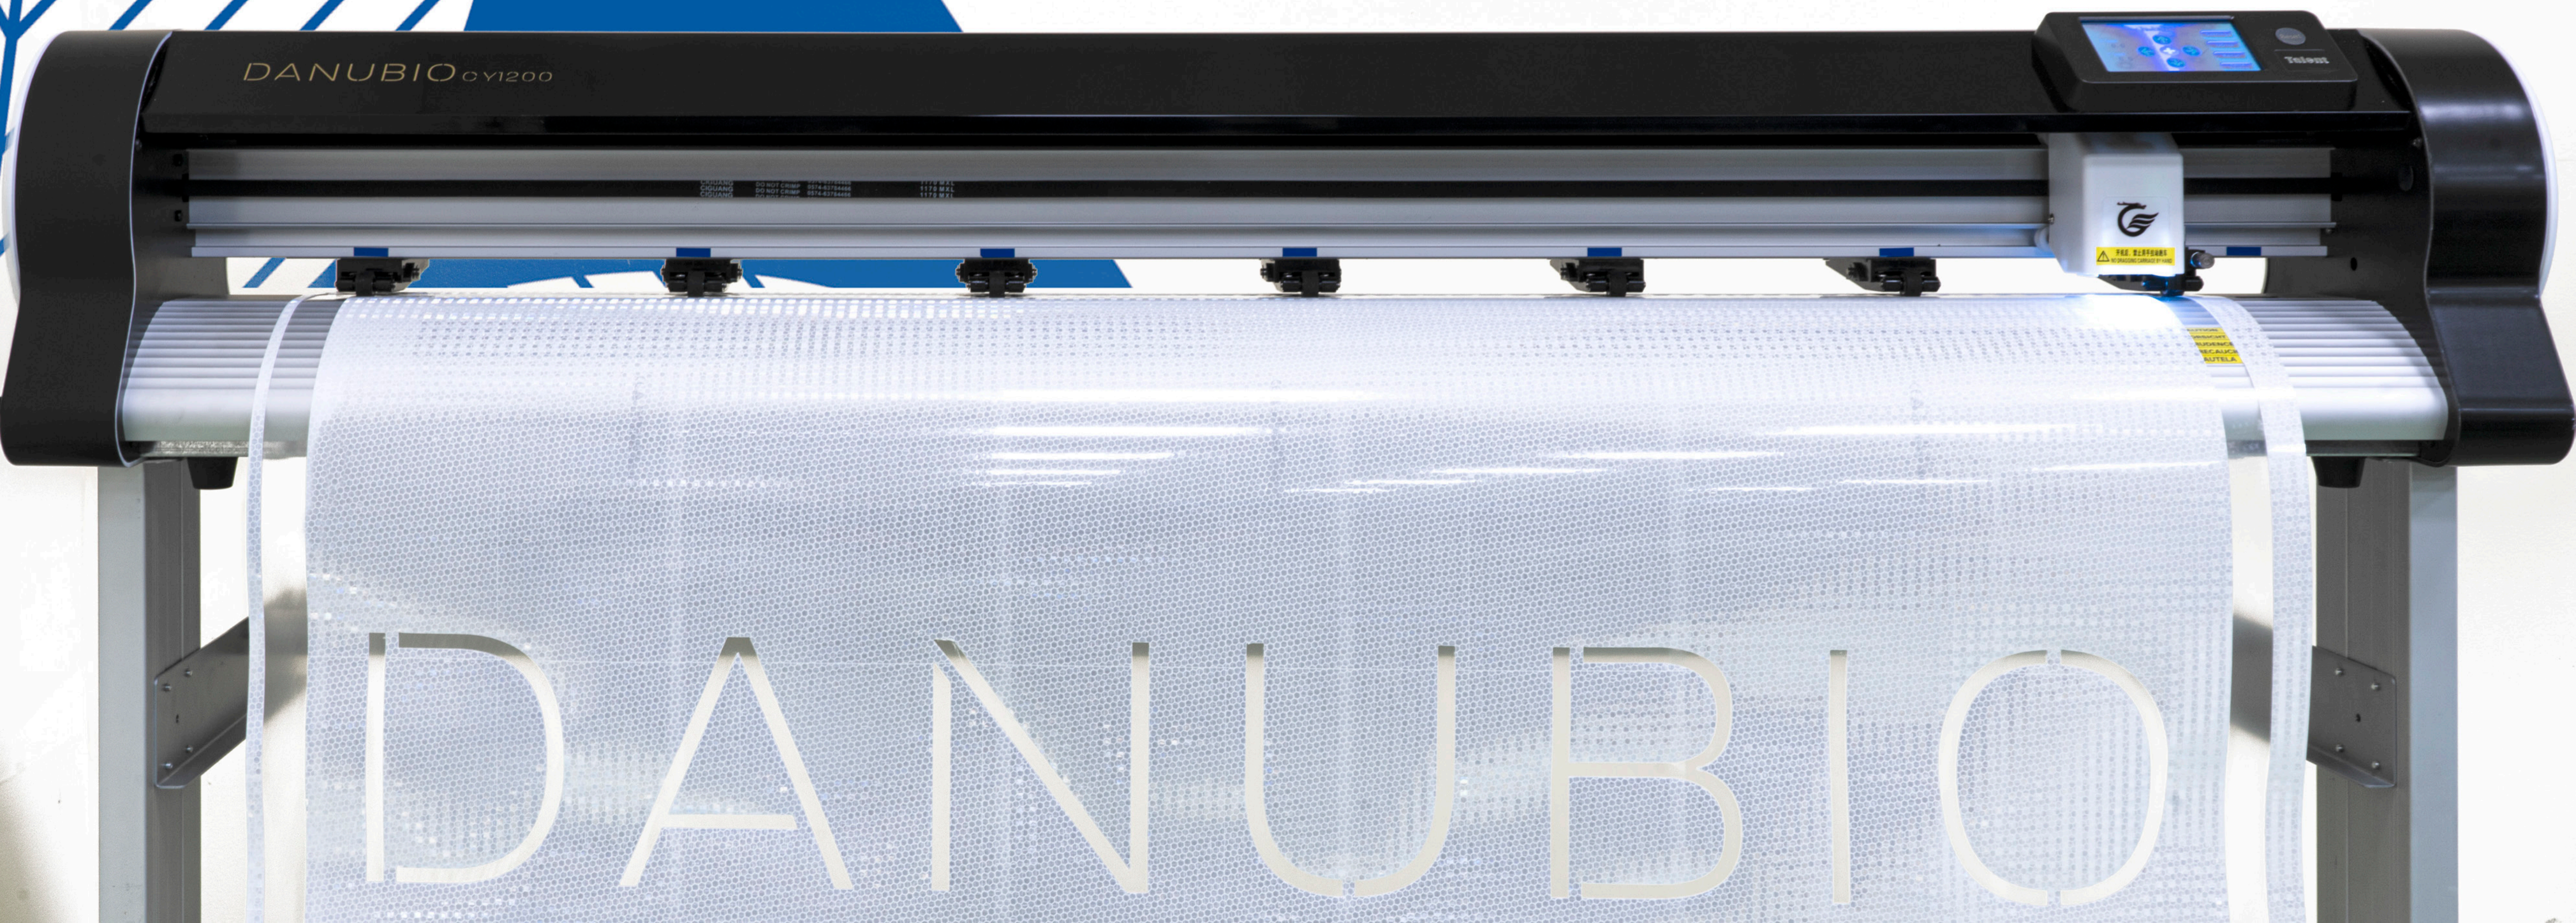

plotter de corte

DANUBIO

Plotter de corte

DANUBIO

Plotter de corte

DANUBIO

Sistema opos

1000 g de presión

Servomotores en CR

CY 1500
150cm

CR 1200
120cm

CY 630
60cm

Corta reflectante y sandblast
fácilmente

DANUBIO

Ver video

Plotter de corte

DANUBIO

- Sistema de reconocimiento de marcas múltiples y corte automático de contorno mediante cámara
- Presión de corte máxima de 1000g configurable para soportes especiales, reflectante, sandblast, etc.
- Sistema de arrastre de alta precisión mediante grit roller de acero integrado y robustos pinch roller:
- 10 metros garantizados sin desviación de la alimentación.
- Corte sin distorsión de caracteres de 1.5 mm de tamaño.
- Procesador de 32 bits de alto rendimiento con ARM Cortex-M3.

Plotter de corte

DANUBIO

Plotter de corte

DANUBIO

LI-Distribuciones.com