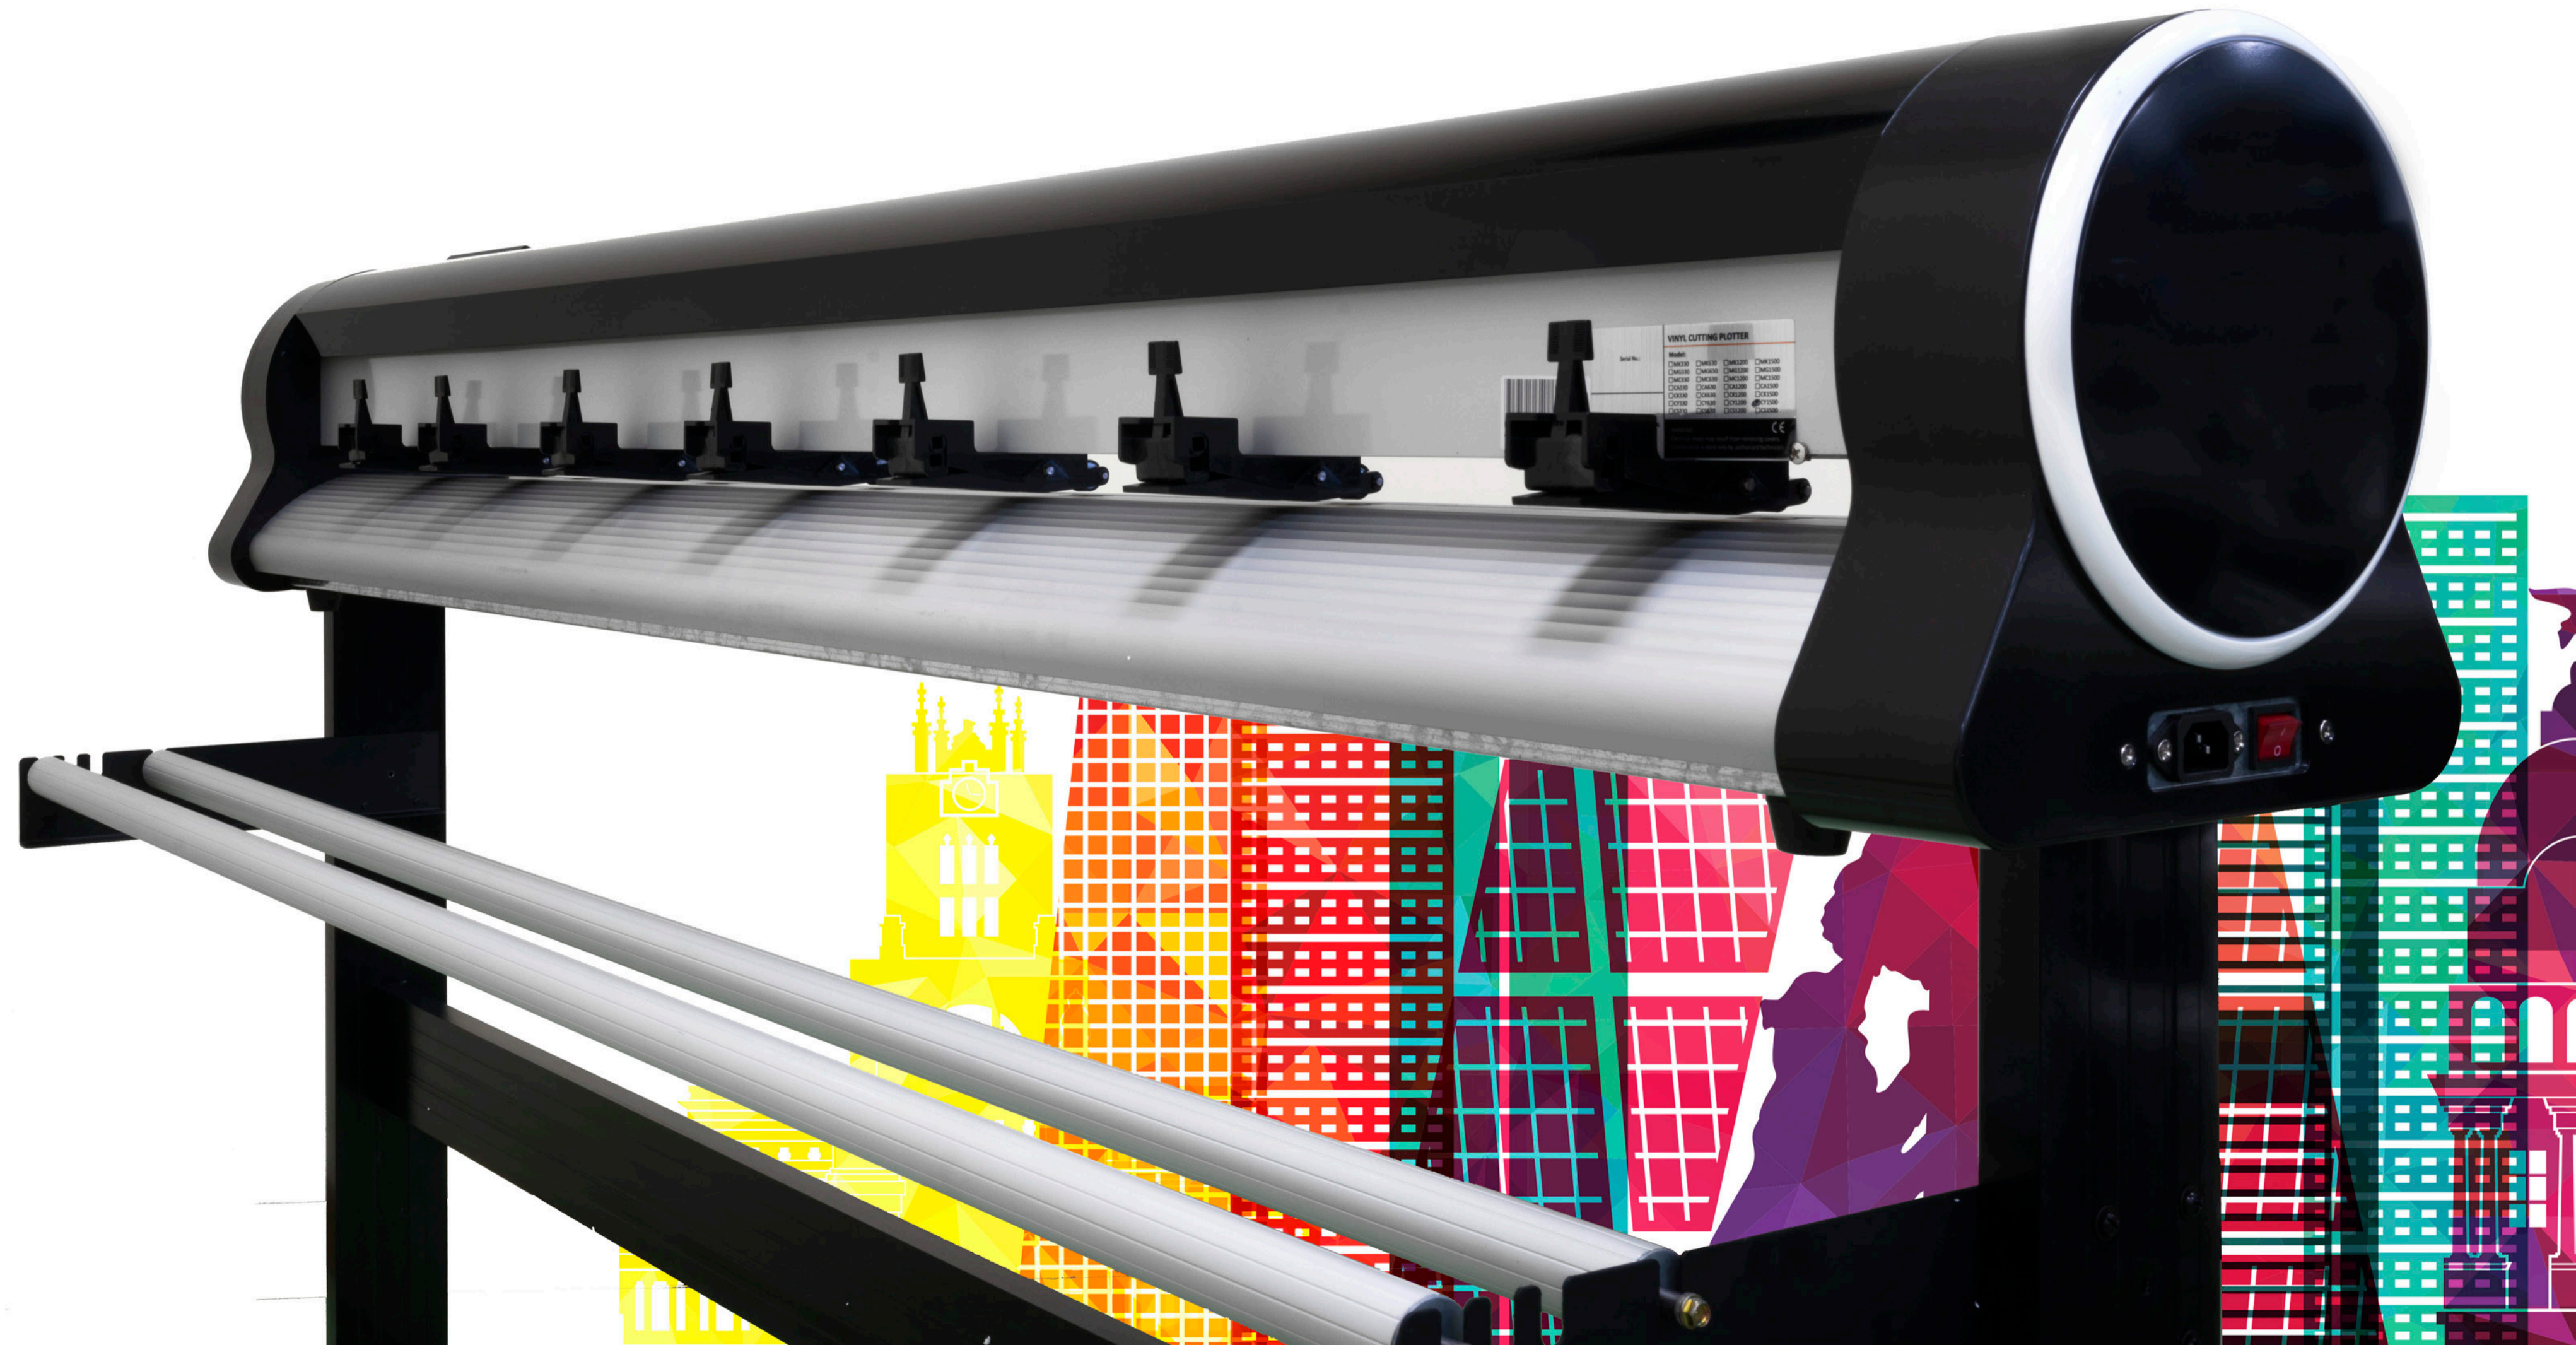

plotter de corte

DANUBIO

Plotter de corte

DANUBIO

Plotter de corte

DANUBIO

Sistema opos

1000 g de presión

Servomotores en CR

CY 1500
150cm

CR 1200
120cm

CY 630
60cm

Corta reflectante y sandblast
fácilmente

DANUBIO

Ver video

Plotter de corte

DANUBIO

- Sistema de reconocimiento de marcas múltiples y corte automático de contorno mediante cámara
- Presión de corte máxima de 1000g configurable para soportes especiales, reflectante, sandblast, etc.
- Sistema de arrastre de alta precisión mediante grit roller de acero integrado y robustos pinch roller:
- 10 metros garantizados sin desviación de la alimentación.
- Corte sin distorsión de caracteres de 1.5 mm de tamaño.
- Procesador de 32 bits de alto rendimiento con ARM Cortex-M3.

Plotter de corte

DANUBIO

Plotter de corte

DANUBIO

LI-Distribuciones.com