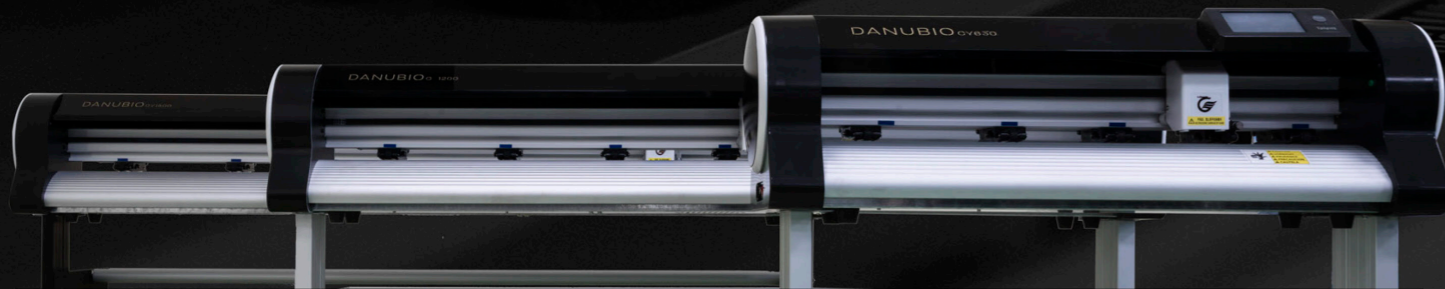

plotter de corte

DANUBIO

Plotter de corte

DANUBIO

Plotter de corte

DANUBIO

Sistema opos

1000 g de presión

Servomotores en CR

CY 1500
150cm

CR 1200
120cm

CY 630
60cm

Corta reflectante y sandblast
fácilmente

DANUBIO

Ver video

Plotter de corte

DANUBIO

- Sistema de reconocimiento de marcas múltiples y corte automático de contorno mediante cámara
- Presión de corte máxima de 1000g configurable para soportes especiales, reflectante, sandblast, etc.
- Sistema de arrastre de alta precisión mediante grit roller de acero integrado y robustos pinch roller:
- 10 metros garantizados sin desviación de la alimentación.
- Corte sin distorsión de caracteres de 1.5 mm de tamaño.
- Procesador de 32 bits de alto rendimiento con ARM Cortex-M3.