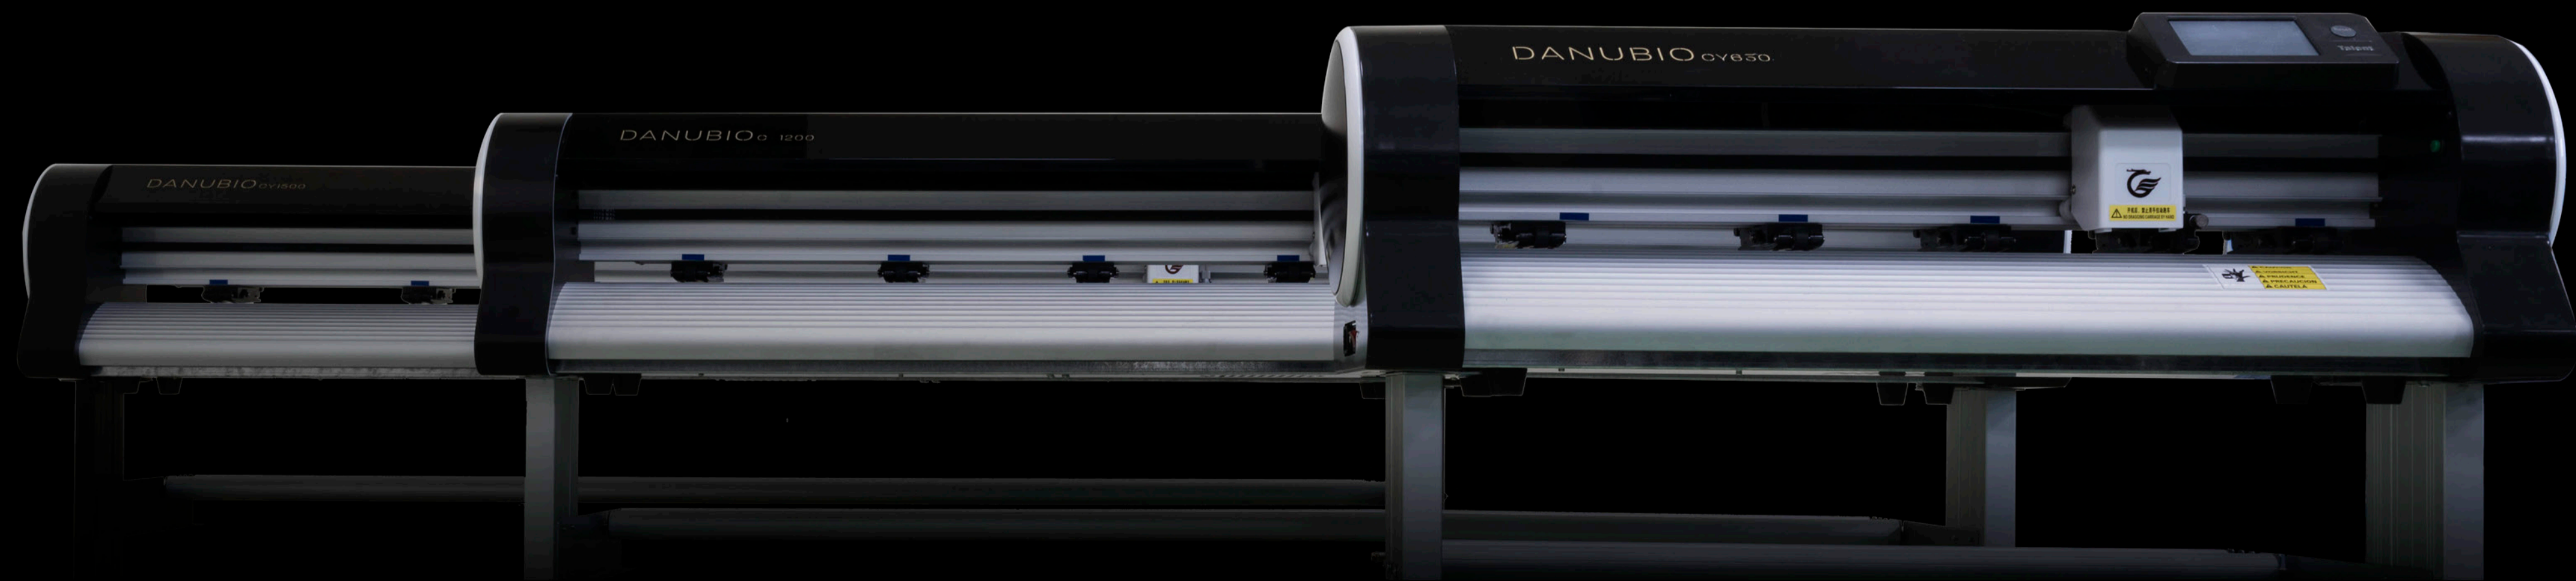

plotter de corte

DANUBIO

Plotter de corte

DANUBIO

Plotter de corte

DANUBIO

Sistema opos

1000 g de presión

Servomotores en CR

CY 1500
150cm

CR 1200
120cm

CY 630
60cm

Corta reflectante y sandblast
fácilmente

DANUBIO

Ver video

Plotter de corte

DANUBIO

- Sistema de reconocimiento de marcas múltiples y corte automático de contorno mediante cámara
- Presión de corte máxima de 1000g configurable para soportes especiales, reflectante, sandblast, etc.
- Sistema de arrastre de alta precisión mediante grit roller de acero integrado y robustos pinch roller:
- 10 metros garantizados sin desviación de la alimentación.
- Corte sin distorsión de caracteres de 1.5 mm de tamaño.
- Procesador de 32 bits de alto rendimiento con ARM Cortex-M3.

Plotter de corte

DANUBIO

Plotter de corte

DANUBIO

LI-Distribuciones.com