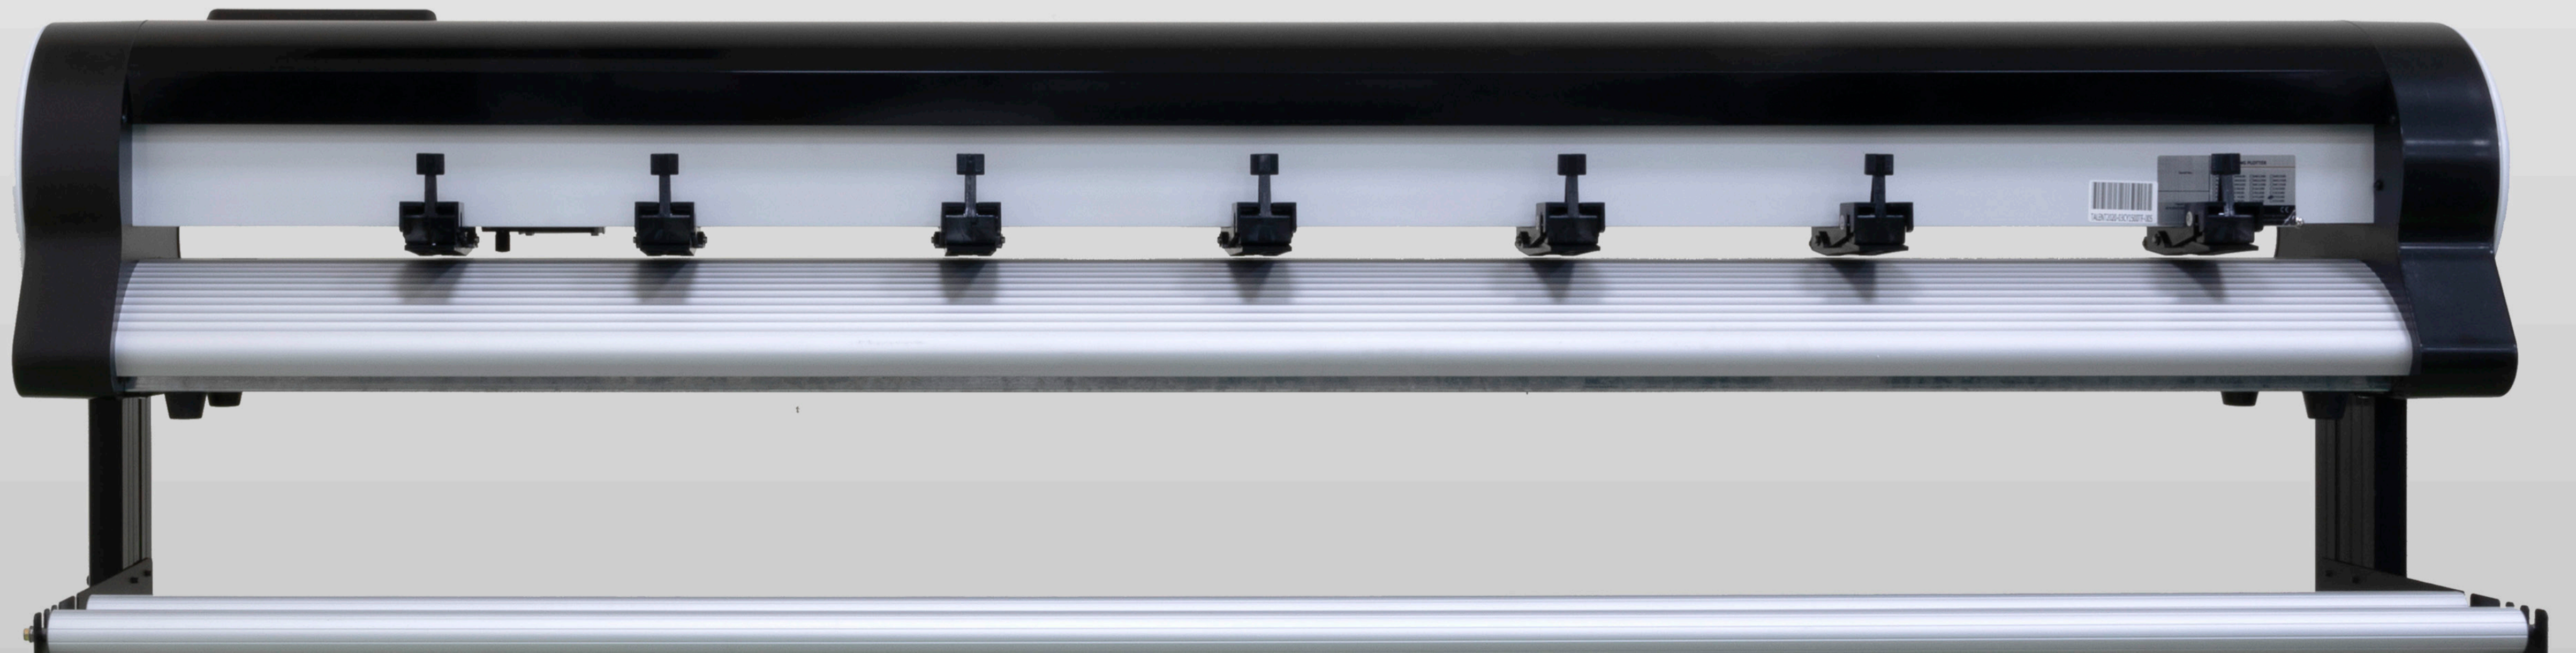

plotter de corte

DANUBIO

Plotter de corte

DANUBIO

Plotter de corte

DANUBIO

Sistema opos

1000 g de presión

DANUBIO

- Sistema de reconocimiento de marcas múltiples y corte automático de contorno mediante cámara
- Presión de corte máxima de 1000g configurable para soportes especiales, reflectante, sandblast, etc.
- Sistema de arrastre de alta precisión mediante grit roller de acero integrado y robustos pinch roller:
- 10 metros garantizados sin desviación de la alimentación.
- Corte sin distorsión de caracteres de 1.5 mm de tamaño.
- Procesador de 32 bits de alto rendimiento con ARM Cortex-M3.

Plotter de corte

DANUBIO

Plotter de corte

DANUBIO

LI-Distribuciones.com